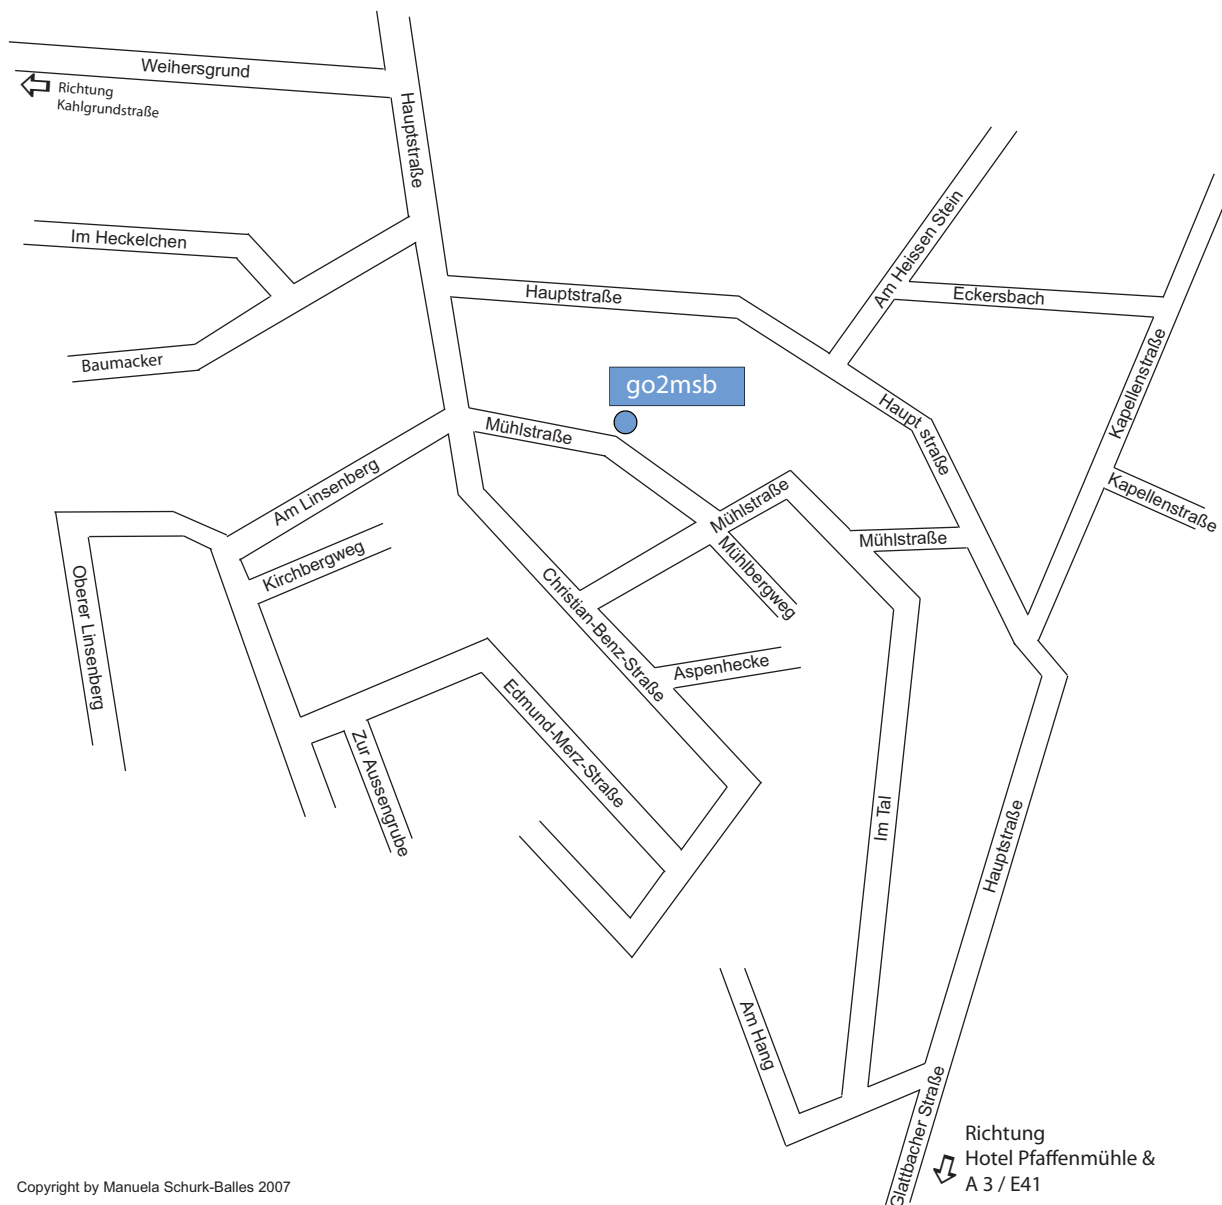

## Anfahrtsplan

A3 Aschaffenburg Goldbach-West, Richtung Aschaffenburg, geradeaus, an der 3. Ampel rechts Richtung Glattbach (Schild!), geradeaus immer der Hauptstraße entlang, das Ortsschild Aschaffenburg passieren, durch ein kleines Wäldchen, Ortsschild Glattbach, danach die 2. Straße links (Achtung gleich nach der Linkskurve!), geradeaus, den Berg hoch. Die 1. Straße rechts, das 3. Haus auf der rechten Seite.

Weihersgrund

## So finden Sie nach Glattbach!

Details können Sie der Karte auf der 1. Seite entnehmen.

Copyright by Manuela Schurk-Balles 2007